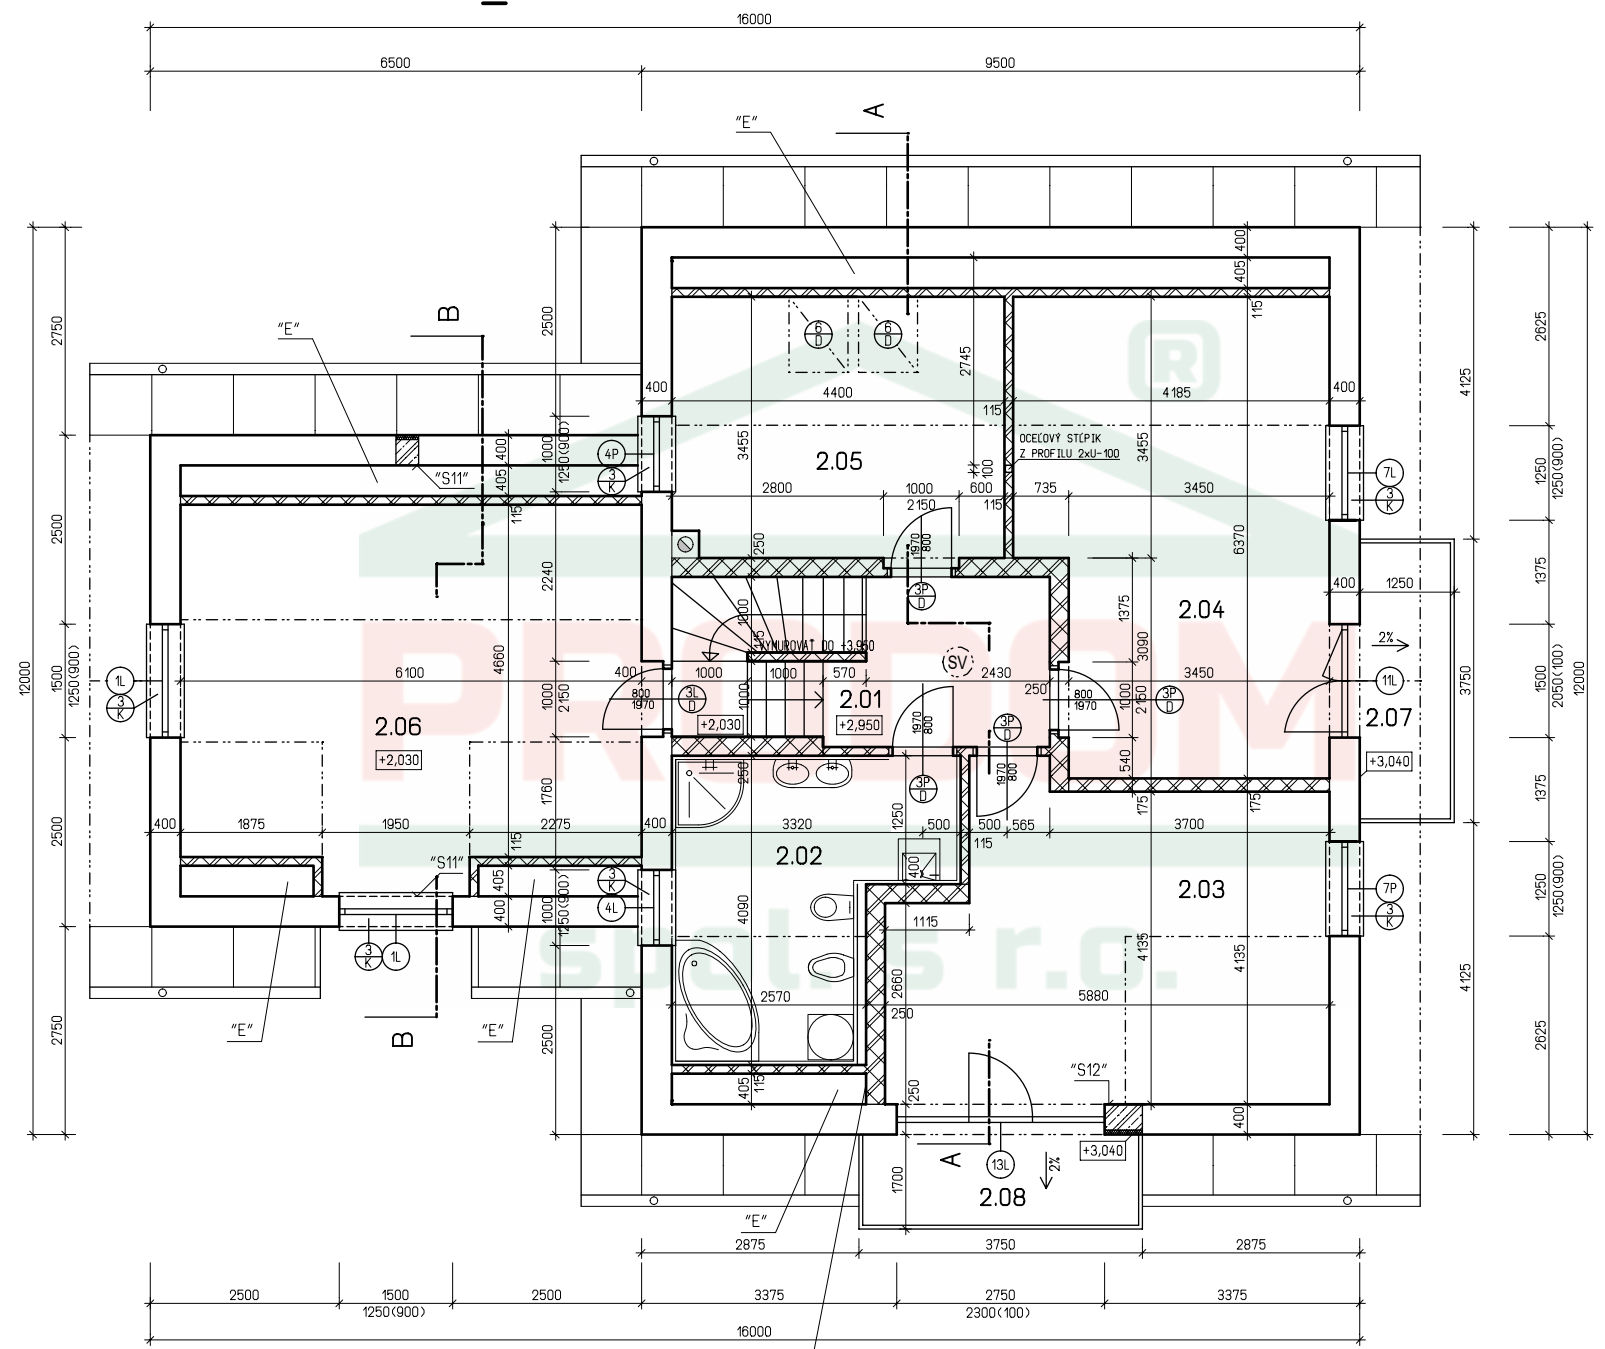

# DOMINANT-Z\_1NP

# DOMINANT-Z\_2NP

NADSTŘEŠNŮ ČÁST MURIVA ZATEPLIT TEPELNŮ IZOLÁCIŮ STYRODUR HR. 100 MM