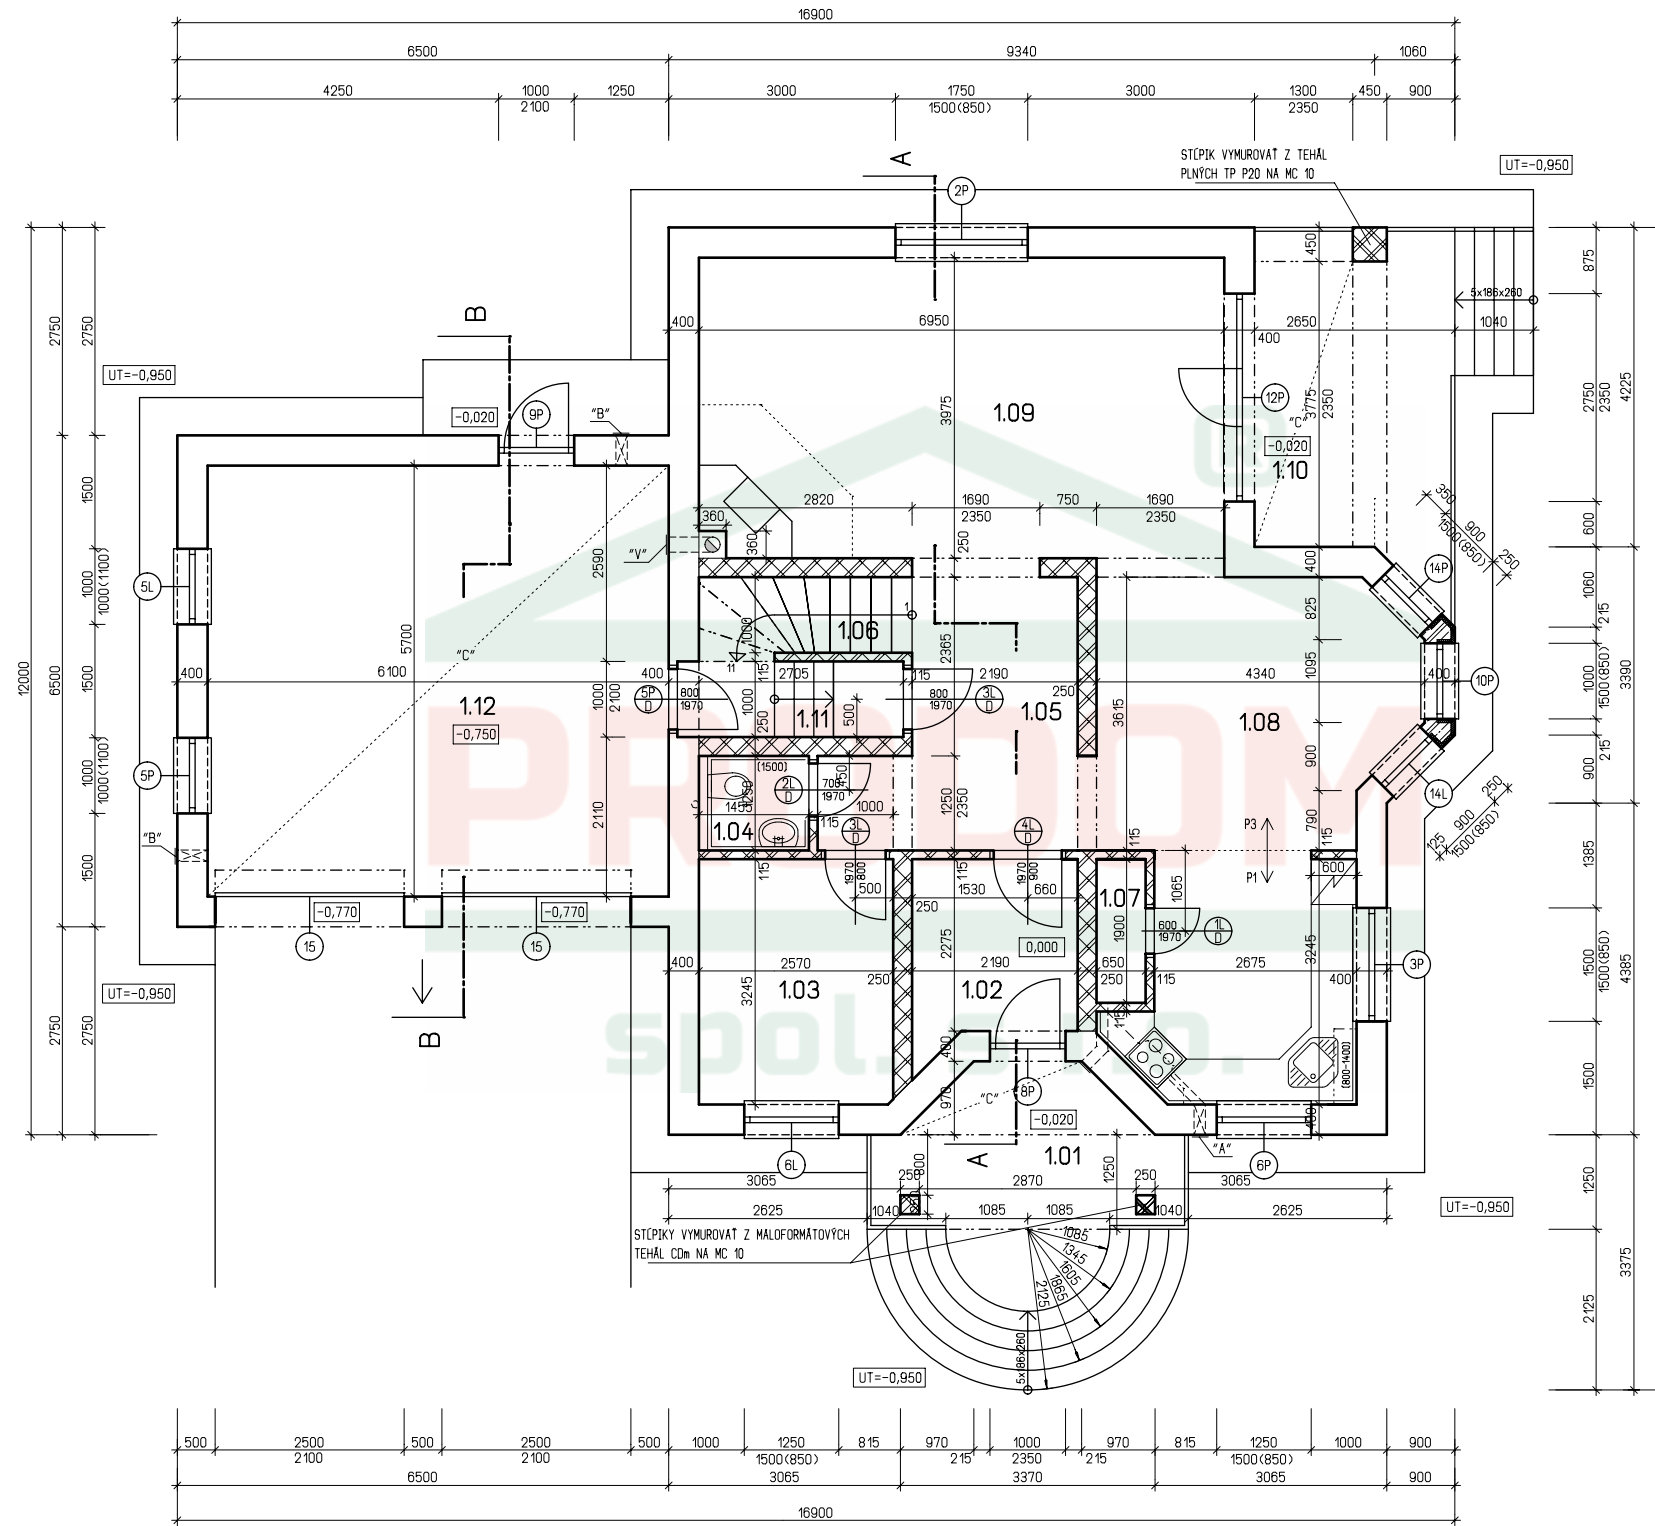

# DOMINANT-Z\_1NP

# DOMINANT-Z\_2NP

NADSTŘEŠNŮ ČÁST MURIVA ZATEPLIT TEPELNŮ IZOLÁCIŮ STYRODUR HR. 100 MM